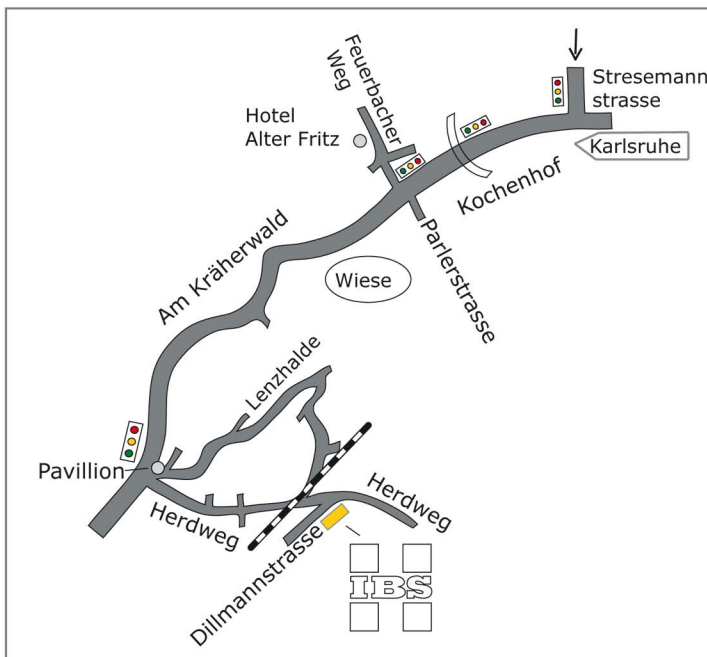

Anfahrt von Singen, Karlsruhe, München

IBS Unternehmensberatung
Dillmannstrasse 1 ■ 70193 Stuttgart
Fon +49 711 257 33 10
Fax +49 711 256 81 92
e-mail ibs@senex-group.de
www.ibs-international.de
www.senex-group.de

Von Singen, Karlsruhe, München

Fahren Sie bitte am Kreuz Stuttgart Richtung Stuttgart/Stadtmitte und folgen dann der Beschilderung Killesberg/Messe

Nach passieren eines längeren Waldstückes folgen Sie bitte geradeaus der Hauptstraße „Am Kräherwald“

An der 4. Ampel innerhalb des Stadtgebietes (Pavillion) biegen Sie bitte scharf rechts in die Lenzhalde ein und folgen dieser den Berg hinunter bis zu einer Bahnunterführung. Die erste Straße nach der Bahnunterführung ist die Dillmannstrasse - Sie fahren direkt auf unser Gebäude zu.