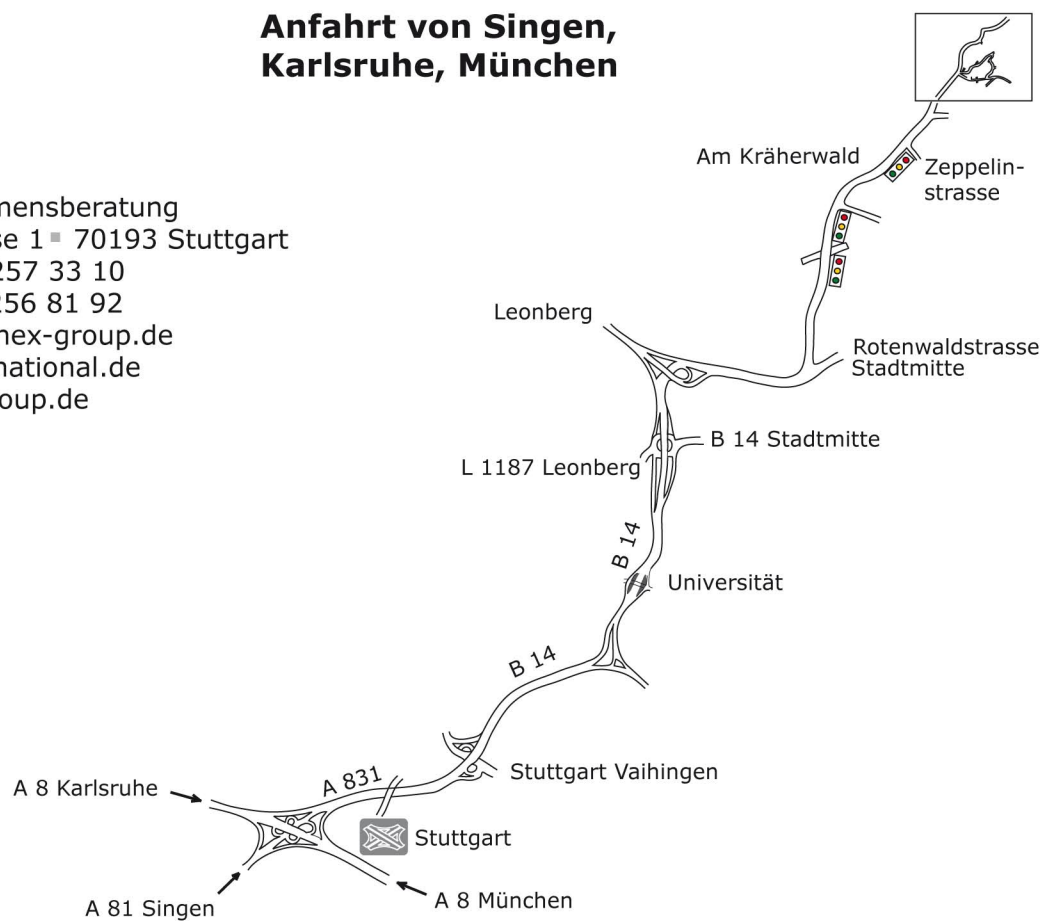

Anfahrt von Singen, Karlsruhe, München

IBS Unternehmensberatung
Dillmannstrasse 1 ■ 70193 Stuttgart
Fon +49 711 257 33 10
Fax +49 711 256 81 92
e-mail ibs@senex-group.de
www.ibs-international.de
www.senex-group.de

Von Singen, Karlsruhe, München

Fahren Sie bitte am Kreuz Stuttgart Richtung Stuttgart/Stadtmitte und folgen dann der Beschilderung Killesberg/Messe

Nach passieren eines längeren Waldstückes folgen Sie bitte geradeaus der Hauptstraße „Am Kräherwald“

An der 4. Ampel innerhalb des Stadtgebietes (Pavillion) biegen Sie bitte scharf rechts in die Lenzhalde ein und folgen dieser den Berg hinunter bis zu einer Bahnunterführung. Die erste Straße nach der Bahnunterführung ist die Dillmannstrasse - Sie fahren direkt auf unser Gebäude zu.