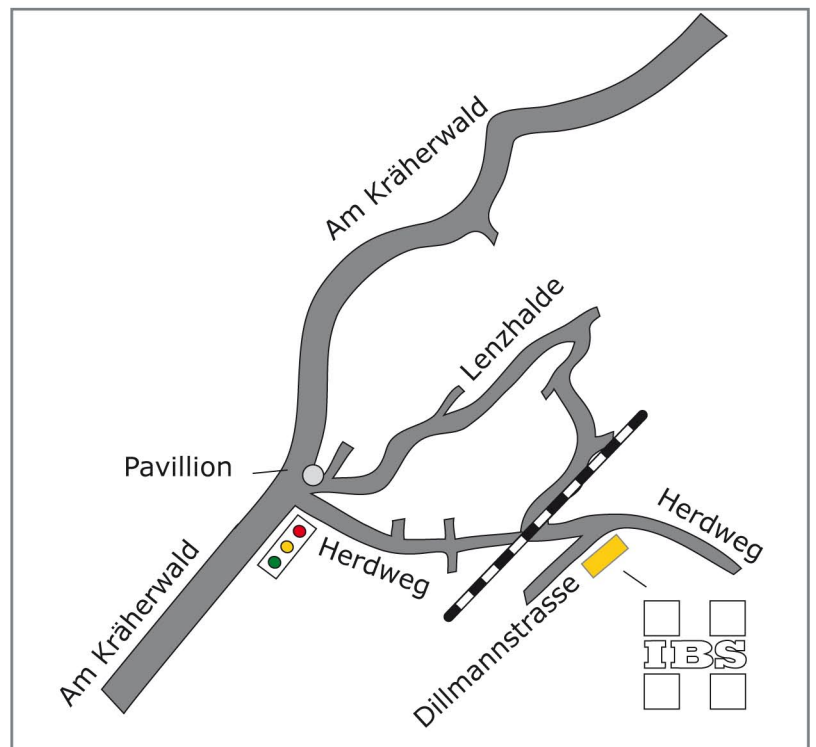

Anfahrt von Heilbronn

IBS Unternehmensberatung
Dillmannstrasse 1 ■ 70193 Stuttgart
Fon +49 711 257 33 10
Fax +49 711 256 81 92
e-mail ibs@senex-group.de
www.ibs-international.de
www.senex-group.de

Von Heilbronn

- Verlassen Sie bitte die A 81 bei der Ausfahrt Stuttgart-Zuffenhausen
- Fahren Sie auf der B27 in Richtung Stadtmitte, dann rechts Richtung Killesberg/Messe
- An der zweiten Ampel nach Passieren des Messegeländes biegen Sie bitte an einem Pavillion links (rechtwinklig zur Fahrtrichtung) in die Lenzhalde ein und folgen dieser den Berg hinunter bis zu einer Bahnunterführung
- Die erste Straße nach der Bahnunterführung ist die Dillmannstrasse- Sie fahren direkt auf unser Gebäude zu.